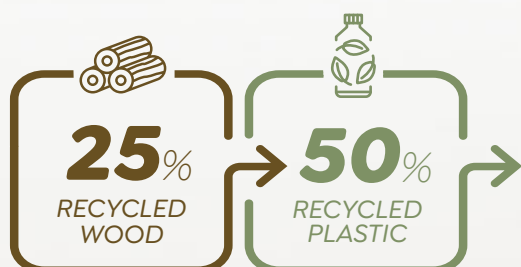

L I N E A

WOODPLASTIC

The Woodplastic line has been made with 75% recycled material

Tutela del pianeta per veri planet-lovers

Materiale plastico riciclato post-consumo e scarti provenienti dalla lavorazione del legno rappresentano l'inedito connubio della linea Woodplastic, una serie completa di accessori per bagni e servizi Ho.Re.Ca. Un prodotto caratterizzato da nuove tecnologie produttive sempre più attente all'ambiente e al riutilizzo delle materie prime.

Colori screziati da frammenti legnosi rendono questa collezione perfettamente in sintonia coi valori aziendali Mar Plast: innovazione, attenzione per la tutela del pianeta e design.

Per veri planet-lovers: il polimero plastico utilizzato per la collezione Woodplastic non solo riutilizza scarti di lavorazione ma è a sua volta totalmente riciclabile e la sua superficie non necessita di alcun trattamento protettivo, risparmiando così l'utilizzo di detersivi o prodotti trattanti dannosi per l'ambiente.