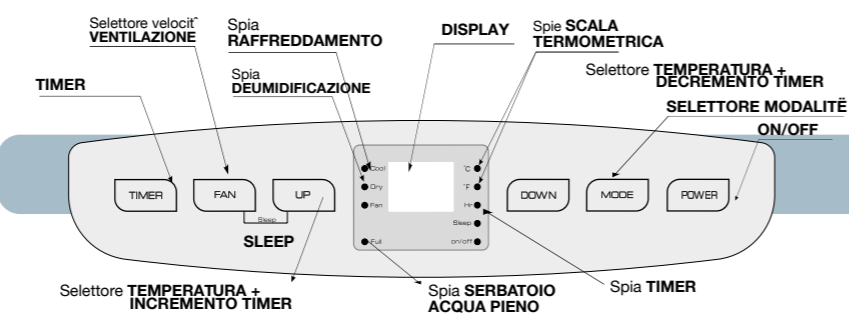

Dimensioni: 42,0x36x72 cm (h)  
Peso netto: 27 kg  
Confezione: scatola  
Imballo: 1pz - U.V.: 1pz

**SIBERIA 12K** è un condizionatore d'aria portatile dalla struttura compatta, design lineare, forme minimali e semplici che si adattano all'ambiente domestico.

**SIBERIA 12K** è dotato di un pannello di controllo LED posto sulla parte superiore per una efficace e semplice gestione del sistema tutto comandabile tramite il telecomando.

**SIBERIA 12K** è dotato di TIMER e modalità silenziosa SLEEP.

**SIBERIA 12K** è dotato di 3 funzioni principali: **raffrescamento** (cooling), **deumidificazione** (dry), **ventilazione** (fan).

**SIBERIA 12K** è dotato di 5 funzioni di protezione: **funzione antigelo**, **funzione "livello pieno"** (quando l'acqua nel serbatoio supera il livello massimo) **sbrinamento automatico**, **protezione da surriscaldamento**, **funzione di protezione del compressore**.

Nella funzione **raffrescamento** l'acqua di condensa non viene raccolta in un serbatoio ma va diretta sullo scambiatore di calore che la "spara" via attraverso il tubo di estrazione insieme all'aria calda.