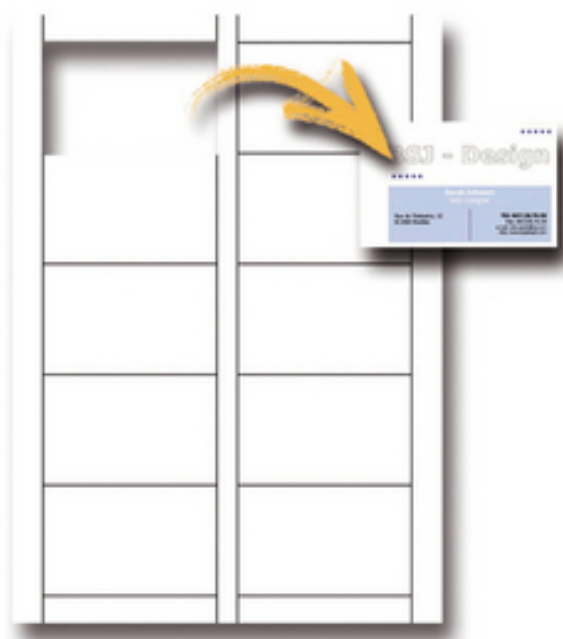

BIGLIETTI DA VISITA

DECAdry

MICROPERFORATI

by **APLI**

GR 200 - CONF. 150

Biglietti da visita microperforati 85x54, 10 biglietti per foglio A4 - colore bianco. Per separare i biglietti piegare lungo i lati microperforati. 200 gr, conf. 150 biglietti

Codice Articolo	Descrizione	Codice originale	Barcode	Pezzi Imball	Pezzi Cartone
T012090	gr 200 - conf. 150	SCW2090	5413493143638	1	30

	Altezza (cm)	Lunghezza (cm)	Profondità (cm)	Peso (Kg)
Imballo	1.00	33.00	21.00	0.28
Cartone	20.40	35.50	24.00	9.00