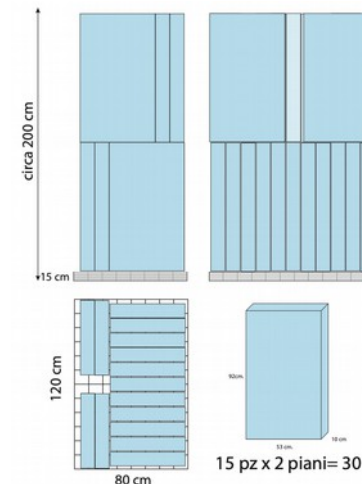

Mar Plast S.p.A.
Via De Gasperi, 7 – 42010 Rio Saliceto -RE- Italy
Tel. +39/0522/699200
www.marplast.it

Scheda tecnica

 Italiano

Codice prodotto	566
Linea di appartenenza	LINEACQUALBA
Descrizione	Cavalletto portarotolo a terra
Imballo	Scatola SINGOLA – quantità per pallet (cm 80x120x235) nr. 30 pezzi
Utilizzo	A pavimento (ruote in dotazione)
Colori	Bianco
dimensioni	↕ mm.910 (H) x 470 (P) x 515 (L)
Caratteristiche	Può supportare un rotolo mm.420(Ø) x 420(h)
Materiali impiegati	ABS POM (ruote)

Technical sheet

 English

Product code	566
Product line	LINEACQUALBA
Description	Industrial roll support free standing
Package	SINGLE Carton – quantity per pallet (cm 80x120x235): 30 pcs
Usage	Floor standing (wheels included)
Colors	White
Dimensions	↕ mm. 910 (H) x 470 (D) x 515 (W)
Features	Can hold a mm.420(Ø) x 420(h) paper roll
Materials	ABS POM (wheels)