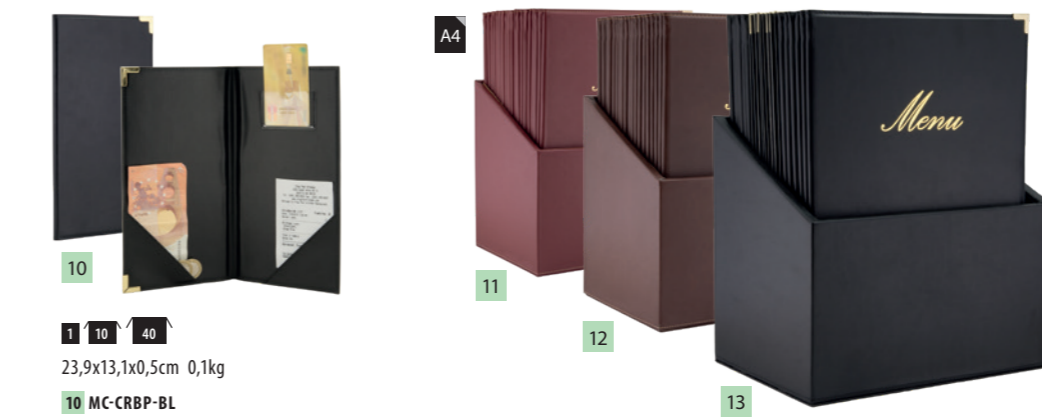

1. **20x A4**
2. 11 MC-BOX-CRA4-WR
   - 12 MC-BOX-CRA4-BR
   - 13 MC-BOX-CRA4-BL