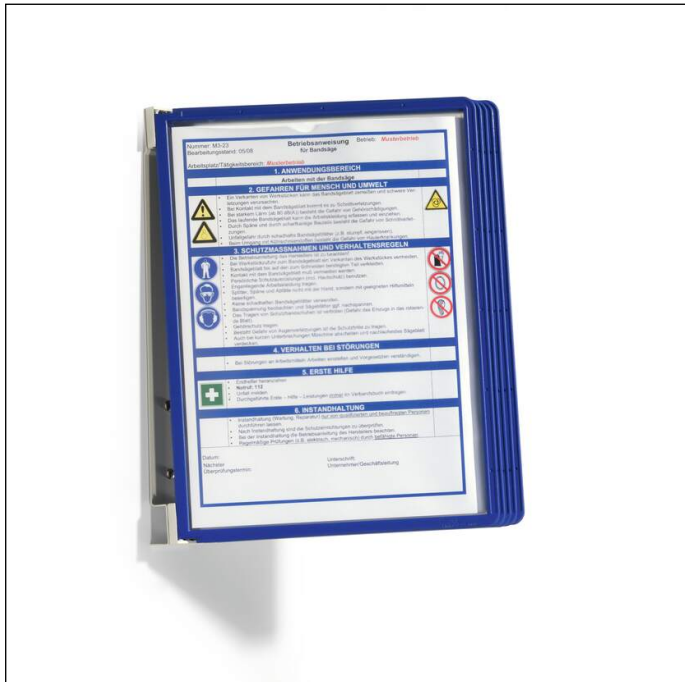

Leggio portalicenze VARIO® WALL 5

Codice articolo	555107	Minimo d'ordine	1 Set
Colore	dark blue	EAN minimo d'ordine	4005546506494
Confezionamento	1 set	Peso confezione (lordo)	515.9 G
EAN	4005546506494	Paese d'origine	DE

Premi

Descrizione prodotto

- Set completo di leggio da parete
- Leggio da parete con 5 pannelli espositivi SHERPA in formato A4
- Pannelli espositivi in polipropilene con cornice colorata e pellicola antiriflesso adatta all'uso con pistole scanner per barcode
- Include cavalierini con inserti bianchi per etichettare le lavagne
- Montaggio semplice a parete
- Pratico meccanismo a perno per una facile sostituzione dei pannelli
- Garantito 5 anni

Caratteristiche prodotto

Profondità esterna (mm)	360
Altezza esterna (mm)	325

Leggio portalicenze VARIO® WALL 5

Larghezza esterna	260 mm
Quantità (per)	5 Display panel(s)
Formato	A4
Orientamento	verticale
marchio	DURABLE
Larghezza interna dei pannelli espositivi (mm)	210
Altezza interna dei pannelli espositivi (mm)	297
Il set include i pannelli espositivi	sì
Ruotabile/girevole	no
Angolo di lettura regolabile	no
Estendibile	no
Cavalierini con inserti neutri inclusi	sì
Antibatterico	no
Garanzia	5 anni
Caratteristiche del prodotto relative ai documenti inseriti	adatto all'utilizzo con scanner, antiriflesso
Base/montaggio	da parete