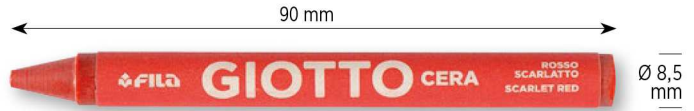

Pastello a cera tondo, fascettato per singolo colore. Colori ricchi, vivaci e coprenti. L'ottima qualità delle cere utilizzate rende questi pastelli facili da stendere e perfetti per tutte le tecniche di coloritura, compreso il graffito. Formula lavabile dalle mani con acqua e sapone, lavabile dalla maggior parte dei tessuti in lavatrice con ciclo a 40 °C. Eventuali tracce su superfici non porose possono essere facilmente rimosse con un panno umido, per macchie particolarmente resistenti utilizzare uno sgrassatore.

► **Consigliato**  
dai 3 anni

**Cod. F281200**  
Astuccio appendibile  
12 pz

**Cod. F282200**  
Astuccio appendibile  
24 pz

► **Coperchio**  
**impilabile**  
in RPET

**Cod. F523600**

Barattolo 96 pz

8 x = 96 pz