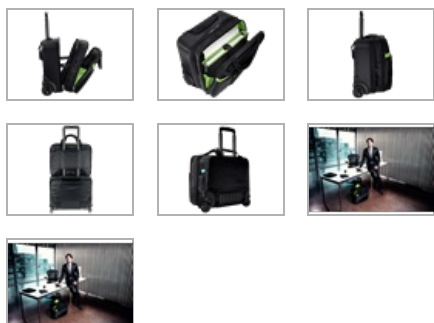

Pilotina trolley (15,6") - Smart Traveller

Trolley formato cabina, leggero e di alta qualità, con due scomparti principali spaziosi e uno scomparto anteriore più piccolo. Consente di separare gli strumenti di lavoro dagli effetti personali. Facile da trasportare grazie al sistema di scorrimento silenzioso a 2 ruote (ABEC3) e il carrello di traino a doppio tubo. Maniglie imbottite in vera pelle e fascia di fissaggio a un secondo trolley.

Caratteristiche

Realizzato in poliestere leggero e resistente, ruote scorrevoli e carrello di traino a doppio tubo per garantire la massima comodità per l'uso quotidiano

Tasca frontale per un rapido accesso a smartphone, passaporti, penne e biglietti da visita

Massima capienza grazie a un volume totale di 25 litri e 17 tasche, tra cui una tasca laterale per ombrelli o bottigliette

Dotata di accessori intelligenti, tra cui un panno per pulire lo schermo, un portachiavi e una tasca in rete per non sciupare gli indumenti

Pratico astuccio in rete per contenere adattatore e cavi

Spaziosa tasca a rete per l'adattatore e i cavi

Scomparto imbottito per ultrabook con rivestimento in tessuto morbido per proteggere lo schermo e le superfici del dispositivo