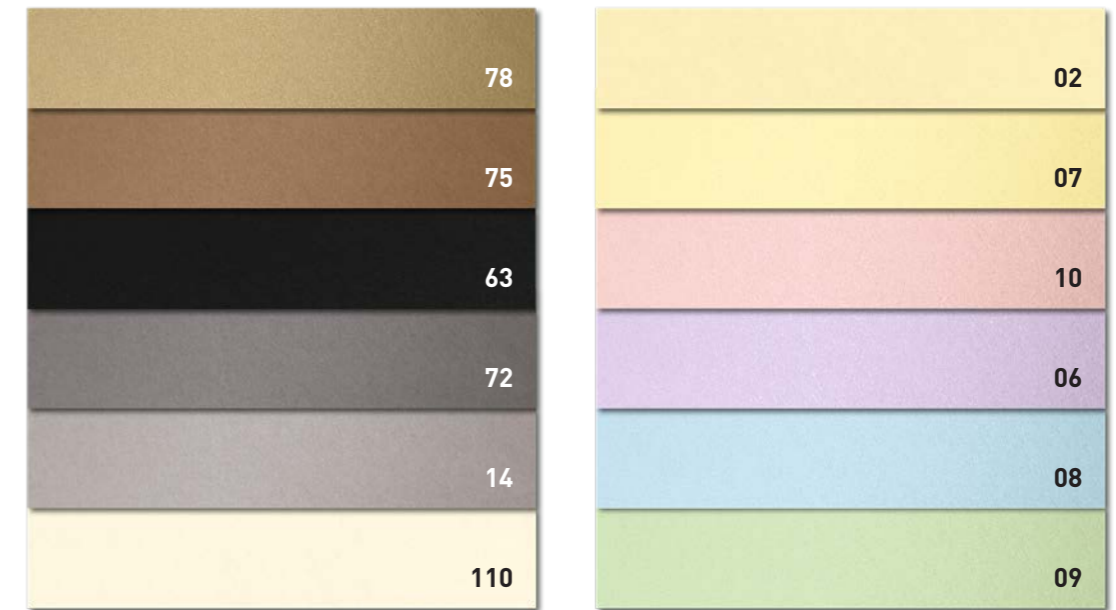

BRISTOL COLOR 200 sigillo

Packaging

Collo di spedizione:

- Busta in politene da 10 fogli (T1)
- Busta in politene da 25 fogli (T2)
- Scatola contenente 20 confezioni (T3)
- Sigillo: busta trasparente da 25 fogli (T1-T2)

Confezione di fogli in numero ridotto per vendita a confezione intera.

Small number of big sheets of a single colour. For sale with entire pack.

		T1 70x100 cm 200 g/m ² 10 fogli	T2 50x70 cm 200 g/m ² 25 fogli	T3 35x50 cm 200 g/m ² 25 fogli
	01 bianco	A3500A1	A350022	
	53 giallo sole	A35B0A1	A35B012	A35B013
	52 giallo oro	A35H0A1	A35H012	
	56 arancio	A35E0A1	A35E012	
	61 scarlatto	A35C0A1	A35C012	A35C013
	79 rosso fuoco	A3570A1	A357022	
	58 ciclamino	A35F0A1	A35F012	
	55 azzurro	A35G0A1	A35G012	A35G013
	60 verde	A35D0A1	A35D012	A35D013
	54 pistacchio	A35M0A1	A35M012	
	49 violetto	A35J0A1	A35J012	
	62 blu di prussia	A35K0A1	A35K012	A35K013
	66 blu cobalto	A3520A1	A352022	

T1 70x100 cm **T2** 50x70 cm **T3** 35x50 cm

200 g/m²
25 fogli

MIX COLORI FORTI (5 COLORI)

A35X021 A35X022 A35X023

T1 70x100 cm **T2** 50x70 cm **T3** 35x50 cm

200 g/m²
10 fogli

	78 deserto	A3530A1	A353022	
	75 marrone	A3580A1	A358022	
	63 nero	A35A0A1	A35A012	A35A013
	72 grafite	A3540A1	A354022	
	14 pietra	A3550A1	A355022	
	110 avorio	A35Q0A1	A35Q012	
	02 camoscio	A35R0A1	A35R012	
	07 giallo chiaro	A35Z0A1	A35Z012	
	10 rosa	A35S0A1	A35S012	
	06 lilla	A35V0A1	A35V012	
	08 celeste	A35T0A1	A35T012	
	09 verde chiaro	A35P0A1	A35P012	