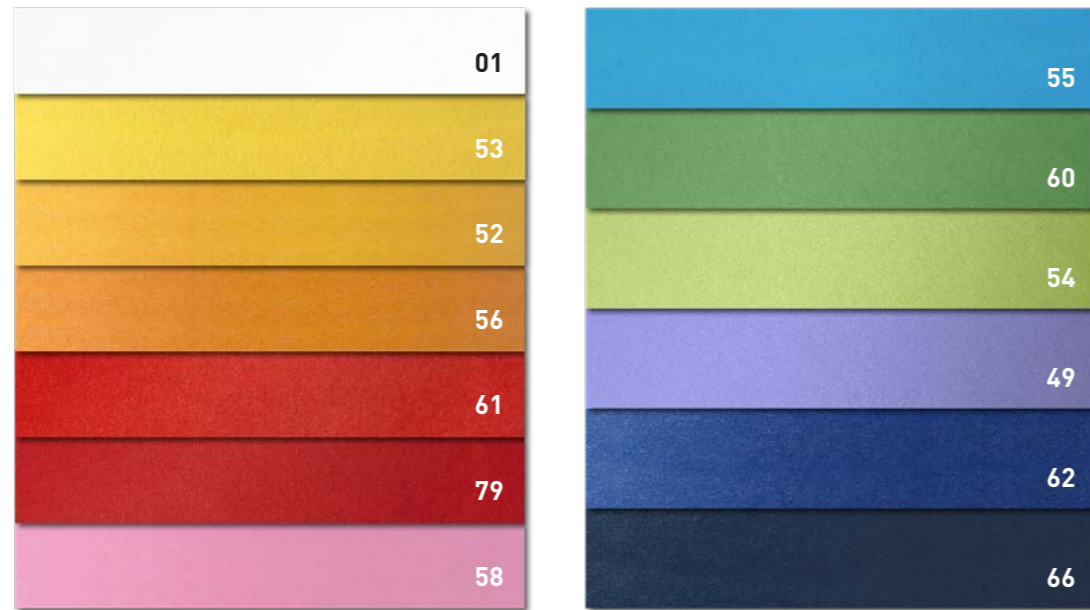

BRISTOL COLOR 200 sigillo

Packaging

Collo di spedizione:

- Busta in politene da 10 fogli (T1)
- Busta in politene da 25 fogli (T2)
- Scatola contenente 20 confezioni (T3)
- Sigillo: busta trasparente da 25 fogli (T1-T2)

Confezione di fogli in numero ridotto per vendita a confezione intera.

Small number of big sheets of a single colour. For sale with entire pack.

		T1 70x100 cm 200 g/m ² 10 fogli	T2 50x70 cm 200 g/m ² 25 fogli	T3 35x50 cm 200 g/m ² 25 fogli
	01 bianco	A3500A1	A350022	
	53 giallo sole	A35B0A1	A35B012	A35B013
	52 giallo oro	A35H0A1	A35H012	
	56 arancio	A35E0A1	A35E012	
	61 scarlatto	A35C0A1	A35C012	A35C013
	79 rosso fuoco	A3570A1	A357022	
	58 ciclamino	A35F0A1	A35F012	
	55 azzurro	A35G0A1	A35G012	A35G013
	60 verde	A35D0A1	A35D012	A35D013
	54 pistacchio	A35M0A1	A35M012	
	49 violetto	A35J0A1	A35J012	
	62 blu di prussia	A35K0A1	A35K012	A35K013
	66 blu cobalto	A3520A1	A352022	

T1 70x100 cm **T2** 50x70 cm **T3** 35x50 cm

200 g/m²
25 fogli

MIX COLORI FORTI (5 COLORI)

A35X021 A35X022 A35X023

T1 70x100 cm **T2** 50x70 cm **T3** 35x50 cm

200 g/m²
10 fogli

	78 deserto	A3530A1	A353022	
	75 marrone	A3580A1	A358022	
	63 nero	A35A0A1	A35A012	A35A013
	72 grafite	A3540A1	A354022	
	14 pietra	A3550A1	A355022	
	110 avorio	A35Q0A1	A35Q012	
	02 camoscio	A35R0A1	A35R012	
	07 giallo chiaro	A35Z0A1	A35Z012	
	10 rosa	A35S0A1	A35S012	
	06 lilla	A35V0A1	A35V012	
	08 celeste	A35T0A1	A35T012	
	09 verde chiaro	A35P0A1	A35P012	