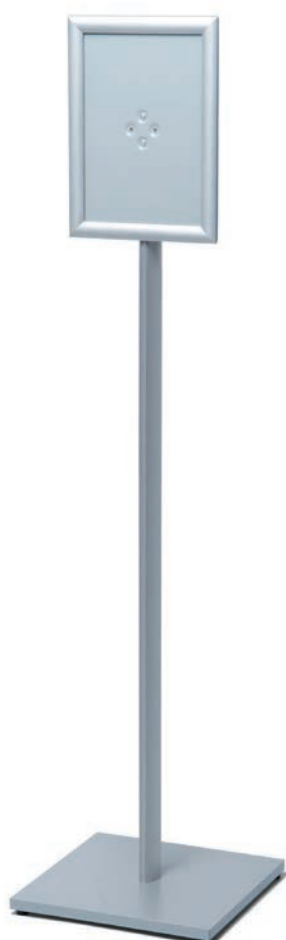

## Catching Pole design STANDARD

Porta avvisi da terra Catching Pole design Standard

### Catching Pole design STANDARD

- Facile da utilizzare, porta avvisi da terra bifacciale per poster formato A4 e A3 verticale. Disponibile con angoli arrotondati o angoli vivi, monofacciale o bifacciale. Leggero e stabile, con palo in alluminio e base rigida.

### Catching Pole design STANDARD

- easy to use - double-sided sign post for A4 or A3 portrait posters • variety - mitred or round corners, single or double-sided • lightweight and stable - aluminium pole with wooden base

**Catching Pole design STANDARD**

Porta avvisi da terra Catching Pole design Standard