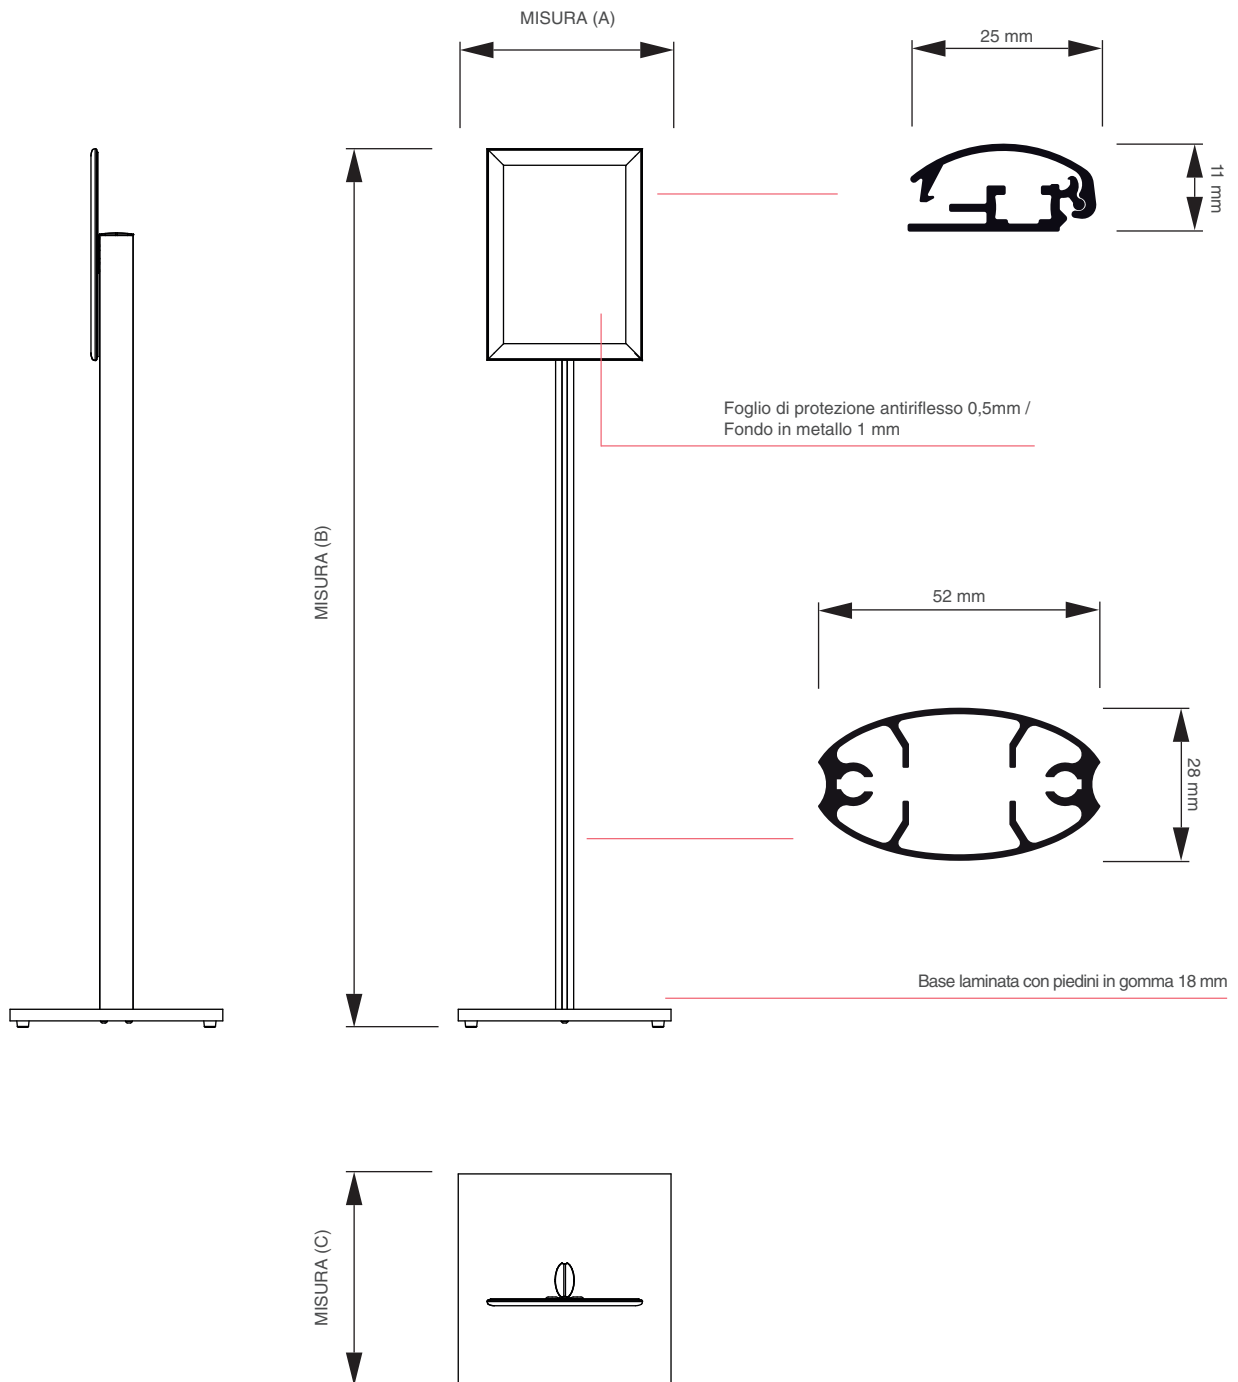

## Catching Pole design STANDARD

Porta avvisi da terra Catching Pole design Standard

### Catching Pole design STANDARD

- Facile da utilizzare, porta avvisi da terra bifacciale per poster formato A4 e A3 verticale. Disponibile con angoli arrotondati o angoli vivi, monofacciale o bifacciale. Leggero e stabile, con palo in alluminio e base rigida.

### Catching Pole design STANDARD

- easy to use - double-sided sign post for A4 or A3 portrait posters • variety - mitred or round corners, single or double-sided • lightweight and stable - aluminium pole with wooden base

## Catching Pole design STANDARD

Porta avvisi da terra Catching Pole design Standard

Codice articolo	EAN	Dimensioni del poster	Dimensioni visibile	Dimensioni (A x B x C)	Peso netto
CAPOA4G25	8596052025709	A4 (210 x 297 mm)	190 x 277 mm	330 x 1364 x 330 mm	3,22 kg
CAPOA3G25	8596052025716	A3 (297 x 420 mm)	277 x 400 mm	330 x 1425 x 330 mm	0,00 kg
CAPOA4R25	8596052025723	A4 (210 x 297 mm)	190 x 277 mm	330 x 1364 x 330 mm	0,00 kg
CAPOA3R25	8596052025730	A3 (297 x 420 mm)	277 x 400 mm	330 x 1425 x 330 mm	0,00 kg
CAPOA4G25D	8596052025747	A4 (210 x 297 mm)	190 x 277 mm	330 x 1364 x 330 mm	0,00 kg
CAPOA3G25D	8596052025754	A3 (297 x 420 mm)	277 x 400 mm	330 x 1425 x 330 mm	0,00 kg
CAPOA4R25D	8596052025761	A4 (210 x 297 mm)	190 x 277 mm	330 x 1364 x 330 mm	0,00 kg
CAPOA3R25D	8596052025778	A3 (297 x 420 mm)	277 x 400 mm	330 x 1425 x 330 mm	0,00 kg