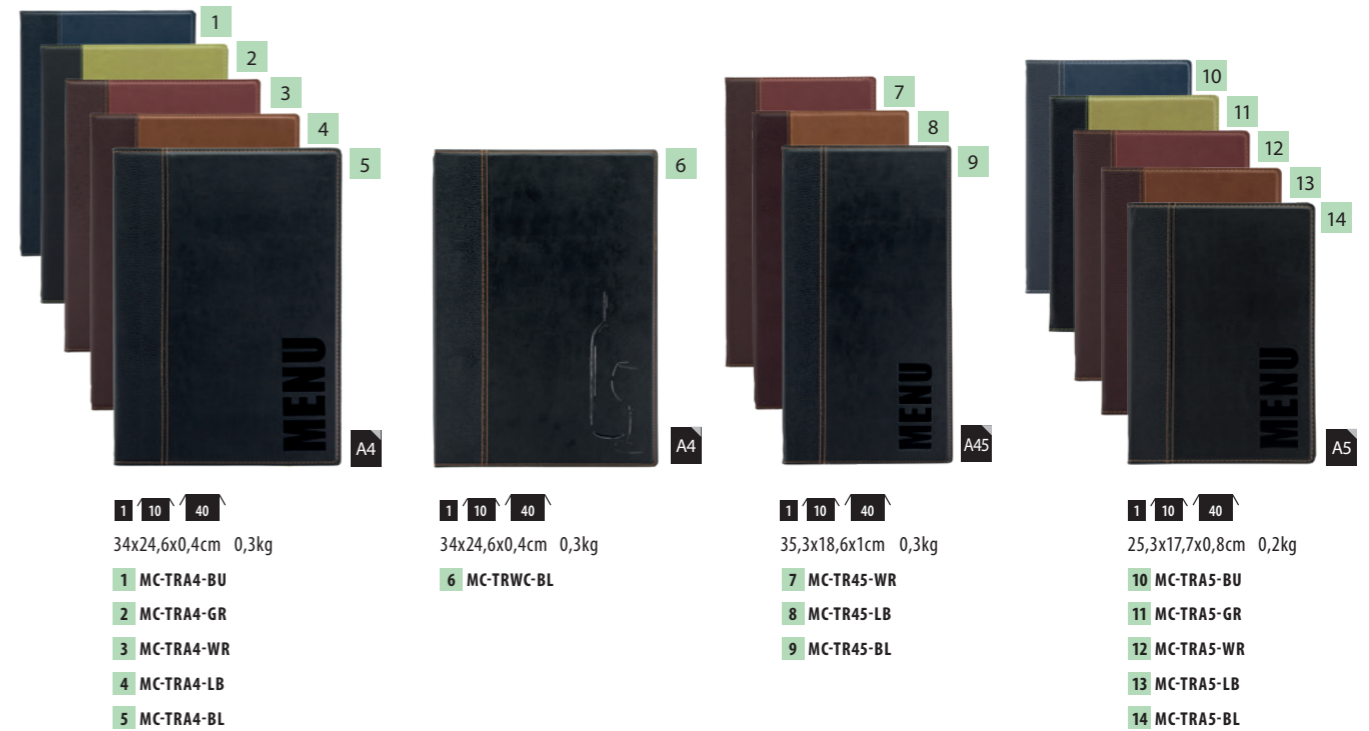

MENU HOLDERS