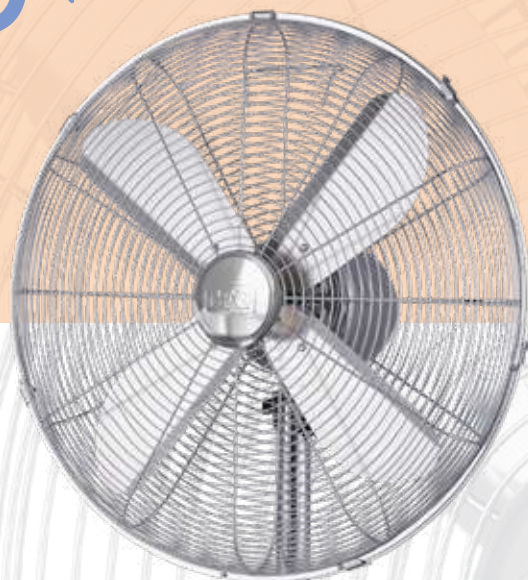

NOVITÀ

AC 220-240 V ~ 50 Hz
60 W

3 velocità

Decibel: 60 db (velocità max)

Oscillazione orizzontale

Diametro 45 cm

Altezza massima
170 cm

Materiale: metallo

Dimensioni: 45 x 45 x 170 cm h

Peso netto: 8 kg

Confezione: scatola

Imballo: 2 pz - U.V.: 2 pz

Codice art. **EV080**