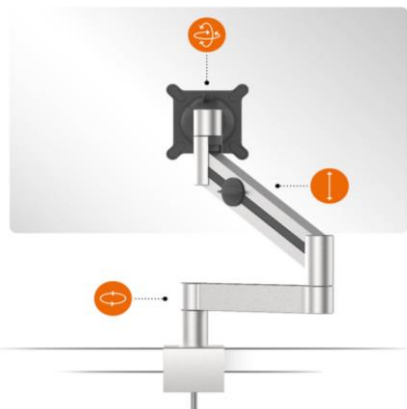

SCHEDA TECNICA

DURABLE

GARANZIA DI 10 ANNI

MADE IN GERMANY

tested and recommended by
IGR Institut für Gesundheit und Ergonomie
www.igr-ev.de

Codice prodotto	5083-23
Nome articolo	BRACCIO PORTA MONITOR CON BRACCO ESTENSIBILE PER 1 SCHERMO, CON MORSETTO
Colore	Argento metallizzato
Codice a barre EAN	4005546998138
Confezione	1 pezzo
Dimensioni prodotto	345 x 470 x 120 mm (L x H x P)
Peso confezione	2834,4 g
Paese d'origine	Made in Germany
Confezionamento	Scatola di cartone
Codice a barre master carton	n/d
Q.tà master carton	n/d
Descrizione	<ul style="list-style-type: none">• Supporto da tavolo con braccio estensibile per 1 monitor• Per monitor standard o curvi da 21 a 27 pollici (da 53,34 a 68,58 cm) e 3-8 kg• I monitor tra i 28 e i 38 pollici possono essere ruotati limitatamente• Con montaggio VESA 75 x 75 mm o 100 x 100 mm (standard internazionale della Video Electronics Standards Association per schermi e monitor)• Il monitor può essere ruotato di 360° per poterlo utilizzare sia in orizzontale che in verticale• Il monitor può essere inclinato di 110°: +85°/-25°• Altezza braccio superiore regolabile da 20 a 130 mm• Angolo di rotazione: braccio inferiore max. 200°, braccio superiore 360°• Fissaggio con morsetto adatto per scrivanie con spessore tra i 14 e i 44 mm• Facile installazione: la vite del morsetto è regolabile con l'attrezzo in dotazione
Caratteristica	<ul style="list-style-type: none">• Materiali di altissima qualità per una maggiore durata del prodotto: i componenti sono realizzati in alluminio e plastica di alta qualità• Prodotto ecosostenibile secondo la norma ISO 14021: 100% riciclabile; realizzato fino al 60% con materiale riciclato• Design elegante adatto a tutti gli ambienti• Sistema di montaggio in attesa di brevetto• Garantito 10 anni
Informazioni aggiuntive	<ul style="list-style-type: none">• Movimento fluido e scorrevole grazie al meccanismo interno con molla a gas, che non necessita di manutenzione• Facile regolazione del peso del monitor grazie alla manopola presente sul braccio superiore, senza necessità di ulteriori attrezzi• Facile fissaggio del monitor al supporto grazie al meccanismo a scatto• Dotato di sistema di sicurezza che protegge le dita dallo schiacciamento durante il movimento dei componenti• Include 3 clip passacavo, che possono essere agganciate personalmente, per la gestione e l'organizzazione dei cavi