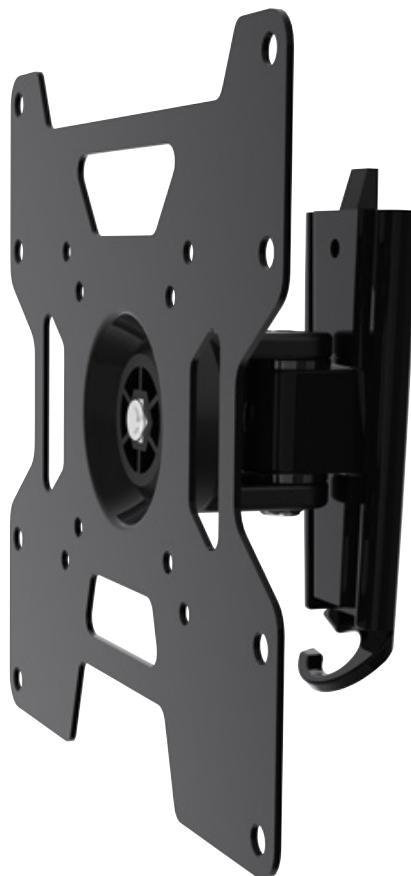

### Supporto TV 17"-37" ad uno snodo nero

Cod. 149302083

EAN 8006012314625

Supporto tv 17"-37" ad uno snodo nero.

Carico massimo 30kg

Vesa 75/100/200

Inclinazione  $\pm 15^\circ$

Rotazione orizzontale  $60^\circ$

Rotazione verticale  $360^\circ$

Distanza dal muro 90mm

Piastra in pressofusione di alluminio e acciaio

Design sferico

Livella integrata per posizionamento semplice

Due pezzi "slide-in" per un il montaggio facilitato

Sistema di gestione di routing cavi

Kit di fissaggio incluso

Finitura nera

#### Attributi Tecnici

Portata massima (kg)	30.00 Kg
Vesa	75x100x200
Angolo d'inclinazione	15°
Pollici minimi supportati	17"
Pollici massimi supportati	37"
Compatibile con	TV LCD
Tipo di installazione	a muro 1 snodo