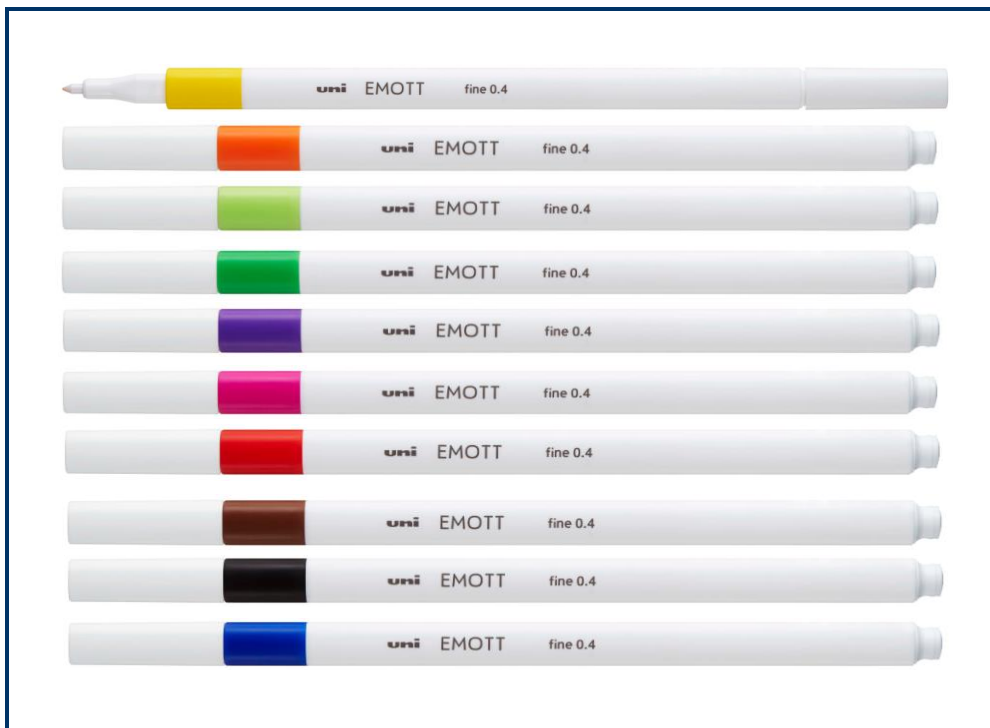

# EMOTT

ever fine

**M PEM-SY\***

**Colore inchiostro**

**Giallo 2, Arancio 3, Verde Chiaro 5, Verde 6, Fucsia 11,  
Rosa 13, Rosso 15, Marrone 21, Nero 24, Blu 33,**

## **Introduzione:**

- L'elegante fusto bianco con l'indicatore di colore crea un equilibrio perfetto rivelando l'immagine sofisticata di EMOTT.
- La punta è dotata di una copertura esterna che consente una scrittura senza stress e lunga durata.  
La resistenza della punta consente di mantenere a lungo la larghezza del tratto sottile.