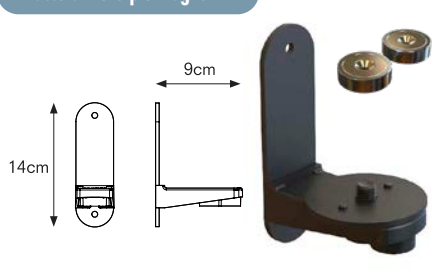

Attacco a muro più magneti