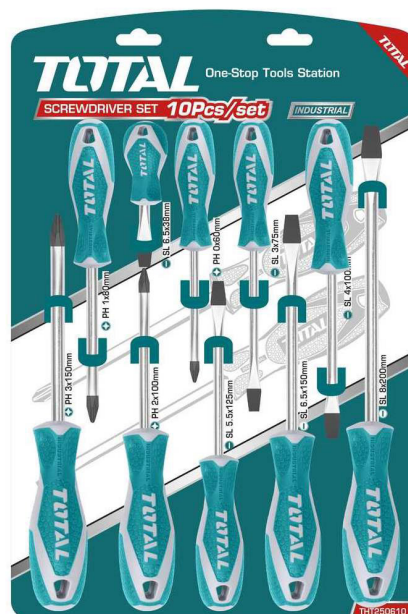

**THT250610**

**Set Cacciaviti Professionali da 10 pezzi**

Cod. 10635965

EAN 6925582180633

Set di cacciaviti da 10 pezzi

Maniglia di design

Materiale: CR-V

Lama rotonda:

- 1 pz SL3.0 \* 3 \* 75
- 1 pz SL4.0 \* 4 \* 100
- 1 pz SL5,5 \* 5 \* 125
- 1 pz SL6,5 \* 6 \* 150
- 1 pz SL8.0 \* 8 \* 200
- 1 pz SL6,5 \* 6 \* 38
- 1 pz PH0 \* 3 \* 60
- 1 pz PH1 \* 5 \* 80
- 1 pz PH2 \* 6 \* 100
- 1 pz PH3 \* 8 \* 150