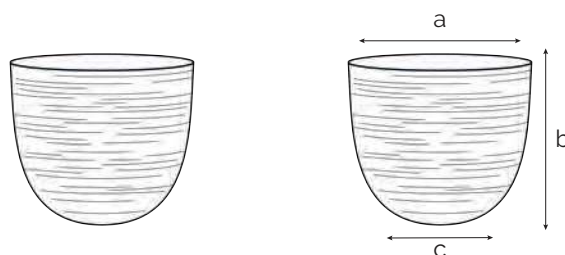

OVER	Codice articolo <i>Item code</i>	Dimensioni (cm) <i>Dimension (cm)</i>	a	b	c	terriccio <i>topsoil</i>	acqua <i>water</i>	
	33 706 028		28	27	15,5	12 l	0,6 l	
	33 706 038		38	32	22	24 l	3 l	
	33 706 048		48	40	25	50 l	8 l	
	33 706 058		58	47	28	85 l	12 l	
Materiale <i>Material</i>	PSV	Tecnologia <i>Technology</i>	Injection			Utilizzo <i>Use</i>	Indoor & outdoor	

Immagine
Image