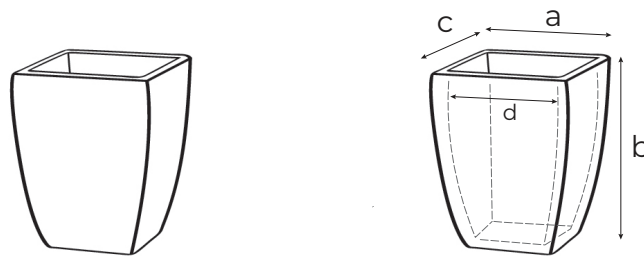

QUADRO VENETO	Codice articolo <i>Item code</i>	Dimensioni (cm) <i>Dimensions (cm)</i>	a	b	c	d	Lt.
		11 407 035		29,5	37,5	29,5	25
	11 407 040		33	41	33	28,5	25
	11 407 050		40	50	40	34	44
	11 407 060		49	61,5	49,5	42	83
	11 407 065		40	65	40	34	56
Materiale <i>Material</i>	Polyethylene	Tecnologia <i>Technology</i>	Rotomoulding		Utilizzo <i>Use</i>	Indoor & outdoor	

Immagine
Image

Prodotto adatto ad ambienti indoor & outdoor. Tenere l'articolo lontano da fonti di calore.

Gli articoli con pareti dritte realizzate con la tecnologia produttiva "rotazionale" possono presentare delle non planarità (warpage). Pulire l'articolo con una spugna bagnata con acqua e detergente liquido neutro, risciacquare con un panno ben bagnato. Si raccomanda di evitare l'uso di panni abrasivi e di detersivi contenenti solventi e/o alcool etilico.
Product suitable for indoor & outdoor spaces. Keep away from heat sources. Items with straight walls made with rotomoulding production technology may present some non-flatness (warpage). Clean with a sponge dampened with water and neutral liquid detergent, rinse with a well-wetted cloth. We recommend avoiding the use of abrasive cloths and detergents containing solvents and/or ethyl alcohol.