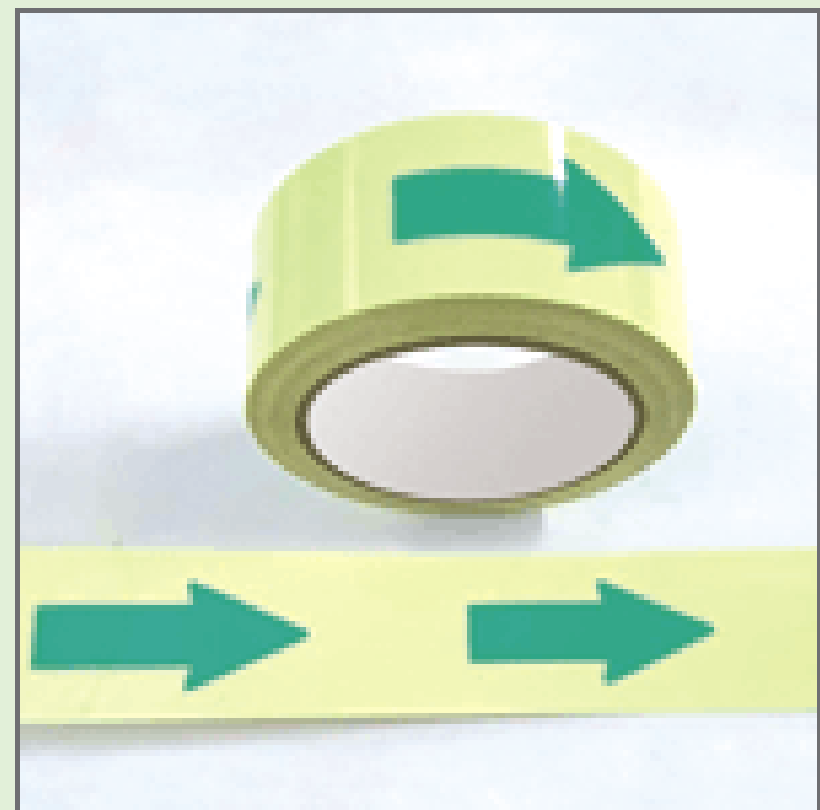

SCHEDA TECNICA

NASTRO FOTOLUMINESCENTE AUTOADESIVO GIALLO CON FRECCE

COD. L9423

DETTAGLI

Materiale: Nastro fotoluminescente
Misure: h 4 cm x 10 mt
Colore : Giallo con frecce

CARATTERISTICHE:

- L'elevato effetto luminescente permette, in caso black-out, di segnalare nel buio più completo: uscite, soglie, scale, corridoi, maniglie, quadri elettrici, equipaggiamenti di sicurezza o antincendio, ostacoli, ecc.
- Le strisce le frecce verdi rendono segnaletico il nastro anche in normali condizioni di luce.