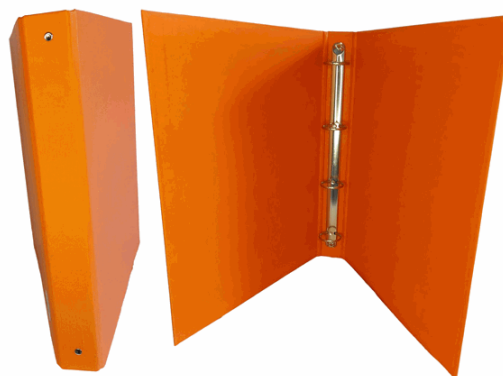

Codice Articolo : **STL7027**

Descrizione : Raccoglitore King - 4 anelli tondi 30 mm - dorso 4 cm - 22x30 cm - rivestimento in PPL
- arancio - Starline

Part - Number : CPPL4-30AR

Marca : STARLINE

Descrizione Estesa

Pratici e resistenti i raccoglitori STARLINE con anima di cartone e rivestimento in polipropilene gofrato. Meccanismo ad anelli tondi da 30mm; formato utile 22x30cm. Disponibili in ben 10 colori.

Caratteristiche di questo articolo:

Codice: STL7027

Modello: Raccoglitori Kingcolor ad anelli tondi

Colore: arancio

Formato anelli: Ø 30mm

Formato utile (LxH): 22x30cm

Confezione: 1pz

Dimensioni e peso Articolo confezionato

Altezza :	0,04	mt
Lunghezza :	0,33	mt
Profondità :	0,28	mt
Peso :	0,33	kg

Confezionamento

Confezione :	30
Imballo :	0

Codice a Barre

Pezzo :	8025133025890
Confezione :	8025133025906
Imballo :	8025133025890

Caratteristiche

Colore	Arancio
Materiale	Cartone plastificato
Tipologia	Raccoglitori ad anelli
Dorso	4cm
Formato utile	22 x 30cm
Diametro	30mm