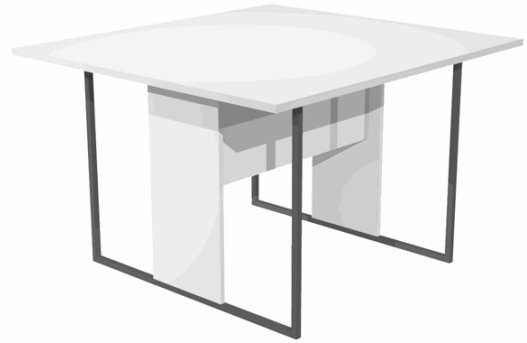

Codice Articolo : 100917

Descrizione : Tavolo riunione Essence - 120 x 110 cm - Bianco - Gamba bianca - Arterport

Part - Number : 424/3/AN

Marca : ARTEXPOR

Descrizione Estesa

Desktop in melaminico bilaminato sp.22mm. 2 modesty panel strutturali in melaminico bilaminato H35cm (sp.18mm). Gambe ad anello in metallo a sezione quadrata 20x20mm verniciate a polveri epossidiche complete di piedini regolabili in altezza e montante strutturale in melaminico bilaminato di larghezza 30cm (spessore 18mm). Larghezza gamba 90cm.

Tavolo riunione
L120xP110xH74,4cm

Dimensioni e peso Articolo confezionato

Altezza :	0,00	mt
Lunghezza :	0,00	mt
Profondità :	0,00	mt
Peso :	0,00	kg

Confezionamento

Confezione :	1
Imballo :	1

Codice a Barre

Pezzo :	
Confezione :	
Imballo :	

Caratteristiche

Colore	Bianco
Materiale	Melaminico, metallo
Tipologia	Tavoli riunione
Dimensione	120 x 110 x 74,4 cm
Linea	Essence
Garanzia	
Pagina catalogo SG	