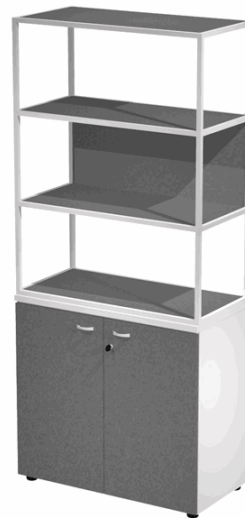

Codice Articolo : 100997

Descrizione : Libreria alta metal + armadio basso Essence - 90 x 46 x 204 cm - Bianco/antracite/antracite/bianco - Arlexport

Part - Number : MB3+ABT+28AN/T

Marca : ARTEXPORT

Descrizione Estesa

Libreria in metallo a 3 vani con struttura 20x20 mm a giorno con ripiani, base, cappello e un dietro in melaminico, sovrapposta ad un armadio basso, completo di ante battenti con serratura. Libreria metal completa di 1 dietro in melaminico posizionabile a scelta in fase di montaggio. Dimensioni: 90x46xH204cm

Colore mobile bianco / colore ante antracite / colore mensole antracite / struttura bianco

Dimensioni e peso Articolo confezionato

Altezza :	0,00	mt
Lunghezza :	0,00	mt
Profondità :	0,00	mt
Peso :	0,00	kg

Confezionamento

Confezione :	1
Imballo :	1

Codice a Barre

Pezzo :	
Confezione :	
Imballo :	

Caratteristiche

Colore	Bianco/Antracite
Materiale	Melaminico, metallo
Dimensione	90 x 46 x 204 cm
Nr. ripiani	
Linea	
Portata ripiano	
Garanzia	
Pagina catalogo SG	