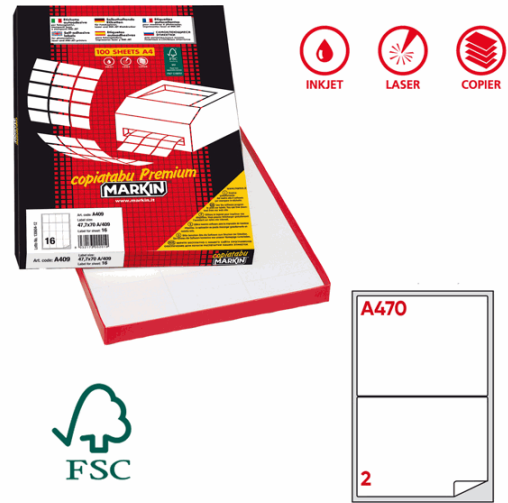

Codice Articolo : 48392

Descrizione : Etichette adesive A470 - permanenti - 199,6 x 143,5 mm - 2 et/fg - 100 fogli A4 - bianco - Markin

Part - Number : 210A470

Marca : MARKIN

Descrizione Estesa

Scatola da 100fg da 21x29,7cm di etichette adesiva permanente bianche. Etichette con angoli tondi. Adatte per stampanti inkjet, laser e copy.

Dimensioni e peso Articolo confezionato

Altezza :	0,02	mt
Lunghezza :	0,31	mt
Profondità :	0,22	mt
Peso :	1,04	kg

Confezionamento

Confezione :	1
Imballo :	10

Codice a Barre

Pezzo :	8007047021403
Confezione :	8007047921406
Imballo :	

Caratteristiche

Colore	Bianco
Materiale	Carta
Tipologia	Etichette adesive permanenti
Formato	A4
Stampa	Laser, inkjet, copy
Dimensione etichette	199,6 x 143,5mm
Confezione	100 fogli
Adesivo	Permanente
Etichette per foglio	2