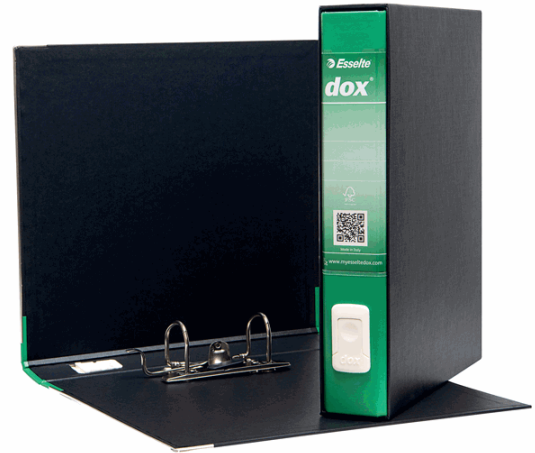

**Codice Articolo :** 51256

**Descrizione :** Registratore Dox 4 - dorso 5 cm - commerciale 23x29,7 cm - verde - Esselte

**Part - Number :** D26414

**Marca :** DOX

### Descrizione Estesa

Nuovo registratore Dox® 4 dotato di linguella per l'estrazione a scomparsa 3 volte più resistente, caratterizzata da un design con presa più ergonomica, più agevole e arrotondata (l'area rientrante suggerisce il gesto per estrarre correttamente).

Struttura in cartone rivestito con carta gofrata antimpronta e rifinito con paralati metallici alla base della plancia. Custodia in fibrone rivestito con carta nera gofrata trattata antimpronta, interno nero e parabordi verniciati. Meccanismo a leva in acciaio nichelato con pressino. Dorso in materiale plastico colorato e portaetichette trasparente con etichetta reversibile. Ogni dox possiede al suo interno un volantino con il codice QR da applicare sull'etichetta e 3 semplici indicazioni per scaricare la app dedicata su App Store e Google Play. Dox infatti si trasforma in registratore intelligente grazie a mydox app, la soluzione facile e immediata per archiviare e reperire documenti (tutte le informazioni sono disponibili sul sito [www.myesseltedox.com](http://www.myesseltedox.com)).

Formato commerciale (LxH) 23x29.7 cm. Dorso 5 cm. Colore verde. Dimensioni 59x315x288 mm.