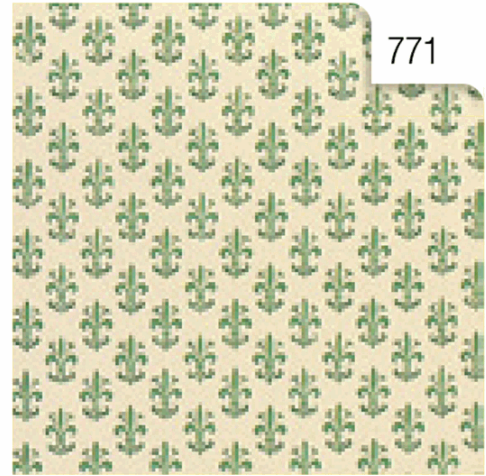

Codice Articolo : 51462

Descrizione : Rotolo Cartarivesto Rex 58 - lavabile - 50 x 500 cm - giglio verde - Rex Sadoch

Part - Number : REX58-771

Marca : REX SADOCH

Descrizione Estesa

Rotolo in carta da 65gr da rivestimento altamente resistente e lavabile. Dimensioni H50cm x 5 metri.

Dimensioni e peso Articolo confezionato

Altezza :	0,03	mt
Lunghezza :	0,50	mt
Profondità :	0,03	mt
Peso :	0,17	kg

Confezionamento

Confezione :	50
Imballo :	0

Codice a Barre

Pezzo :	8006715066470
Confezione :	51462 B
Imballo :	

Caratteristiche

Colore	Verde
Materiale	Carta
Tipologia	Rotoli carta rivestimento
Dimensione	50 x 500cm
Fantasia	Giglio fiorentino