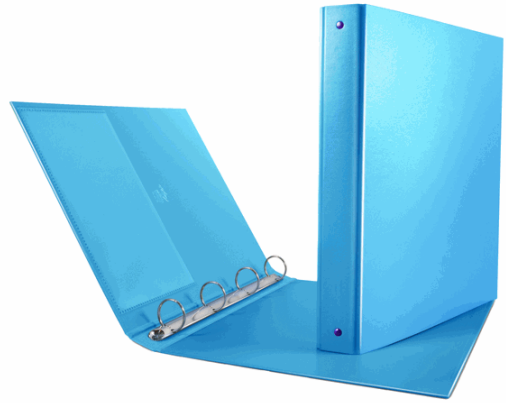

Codice Articolo : 53789

Descrizione : Raccoglitore Nettuno - 4 anelli tondi 30 mm - dorso 3,5 cm - 22x30 cm - azzurro - Sei Rota

Part - Number : 36803043

Marca : SEI ROTA

Descrizione Estesa

Raccoglitori in Stratopan®-P (cartone interamente rivestito in PP) con meccanismo a 4 anelli tondi da 30mm e tasca interna. Formato esterno: 275x320mm. Formato contenuto: 220x300mm(A4). Dorso 35mm.

Dimensioni e peso Articolo confezionato

Altezza :	0,05	mt
Lunghezza :	0,33	mt
Profondità :	0,29	mt
Peso :	0,31	kg

Confezionamento

Confezione :	30
Imballo :	0

Codice a Barre

Pezzo :	8004972019482
Confezione :	8004972919607
Imballo :	

Caratteristiche

Colore	Azzurro
Materiale	Cartone plastificato
Tipologia	Raccoglitori ad anelli
Dimensione	27,5 x 32cm
Dorso	3,5cm
Formato utile	22 x 30cm
Diametro	30mm