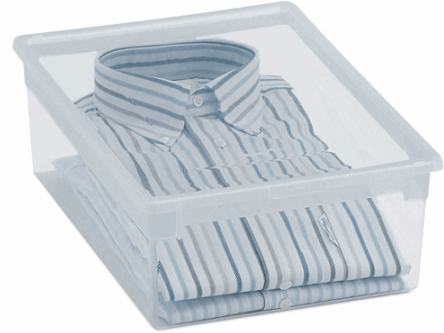

Codice Articolo : 64596

Descrizione : Contenitore multiuso Light Box M - 27,8x39,6x13,2 cm - 12 L - plastica - trasparente - Terry

Part - Number : 1001379

Marca : TERRY

Descrizione Estesa

Contenitori multiuso in plastica trasparente con coperchio. Ideali riporre oggetti, documenti cartelle e ogni altra cosa debba essere riordinata. Dotati impugnature laterali per il trasporto. Impilabili stabilmente.

Dimensioni e peso Articolo confezionato

Altezza :	0,12	mt
Lunghezza :	0,38	mt
Profondità :	0,26	mt
Peso :	0,45	kg

Confezionamento

Confezione :	10
Imballo :	0

Codice a Barre

Pezzo :	8005646013799
Confezione :	08005646913792
Imballo :	

Caratteristiche

Colore	Trasparente
Materiale	Plastica
Dimensione	27,8 x 39,6 x 13,2cm
Capacità	12L