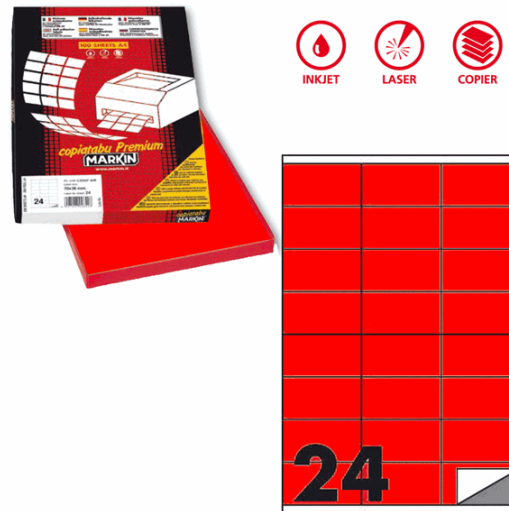

Codice Articolo : 80167

Descrizione : Etichette adesive C/500 - in carta - permanenti - 70 x 36 mm - 24 et/fg - 100 fogli - rosso fluo - Markin

Part - Number : X210C500F-RO

Marca : MARKIN

Descrizione Estesa

Scatola da 100 fogli di etichette in carta adesiva permanente nei colori fluo in formato 21x29,7cm adatti per fotocopiatrici, stampanti laser, inkjet.

Dimensioni e peso Articolo confezionato

Altezza :	0,01	mt
Lunghezza :	0,31	mt
Profondità :	0,22	mt
Peso :	1,09	kg

Confezionamento

Confezione :	1
Imballo :	1

Codice a Barre

Pezzo :	8007047051264
Confezione :	8007047951267
Imballo :	

Caratteristiche

Colore	Rosso fluo
Materiale	Carta
Tipologia	Etichette adesive permanenti
Formato	A4 (21x29,7cm)
Stampa	Laser, inkjet, copy
Dimensione etichette	70 x 36mm
Confezione	100 fogli
Adesivo	Permanente
Etichette per foglio	24
Utilizzi	Multifunzione