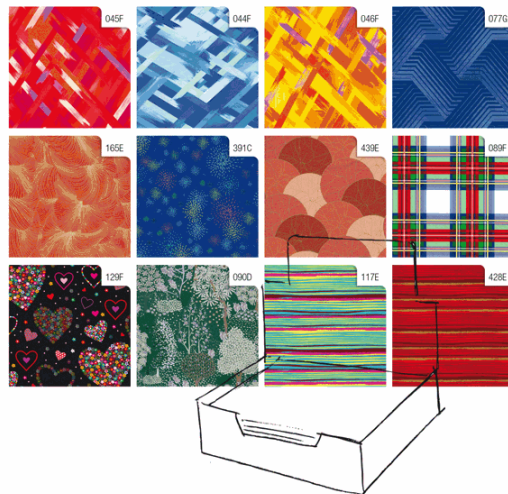

Codice Articolo : 88311

Descrizione : Carta regalo - raso - Colors - 70 x 100 cm - Rex Sadoch - scatola 100 fogli

Part - Number : R4412GEN

Marca : REX SADOCH

Descrizione Estesa

Scatola espositore da 100 fogli di carta patinata da 60/65gr. Fogli da 70x100cm in fantasie assortite.

Dimensioni e peso Articolo confezionato

Altezza :	0,08	mt
Lunghezza :	0,37	mt
Profondità :	0,26	mt
Peso :	4,73	kg

Confezionamento

Confezione :	1
Imballo :	1

Codice a Barre

Pezzo :	8006715138771
Confezione :	8006715204704
Imballo :	

Caratteristiche

Materiale	Carta
Tipologia	Carta regalo
Formato	70 x 100cm
Dimensione	70 x 100cm