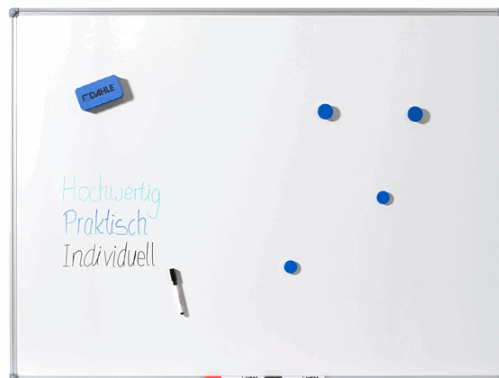

**Codice Articolo :** 92751

**Descrizione :** Lavagna bianca Basic - magnetica - 100 x 200 cm - Dahle

**Part - Number :** R096155

**Marca :** DAHLE

### Descrizione Estesa

Lavagna bianca con superficie in acciaio laccato, magnetica, scrivibile e cancellabile con marcatori a secco. Robusta cornice in alluminio estruso di alta qualità con angoli in plastica per la massima stabilità. Completa di vassoio porta accessori da 30cm e kit di montaggio.  
Dimensioni: 100x200cm. Fissabile sia in orizzontale che verticale.

### Caratteristiche

<b>Colore</b>	Bianco
<b>Materiale</b>	Acciaio, alluminio
<b>Tipologia</b>	Lavagna magnetica
<b>Dimensione</b>	100 x 200cm
<b>Rigatura</b>	No
<b>Magnetica</b>	Si