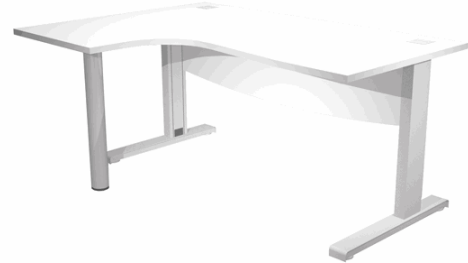

Codice Articolo : 94430

Descrizione : Scrivania compact Agorà - fianco sx metallico - L 160 x P120/80/60 x H 73 cm - con supporto metal e modesty panel - bianco - Artexport

Part - Number : URB/V-CP16SX+MOD/3

Marca : ARTEXPORT

Descrizione Estesa

Scrivania Compact Sinistro fianchi metallo ad L160xP120/80/60xh73cm con supporto metal e modesty panel

Dimensioni e peso Articolo confezionato

Altezza :	0,00	mt
Lunghezza :	0,00	mt
Profondità :	0,00	mt
Peso :	0,00	kg

Confezionamento

Confezione :	1
Imballo :	1

Codice a Barre

Pezzo :	
Confezione :	
Imballo :	

Caratteristiche

Colore	Bianco
Tipologia	Scrivanie
Dimensione	180 x 120-80-60 x 73cm
Pagina catalogo SG	163