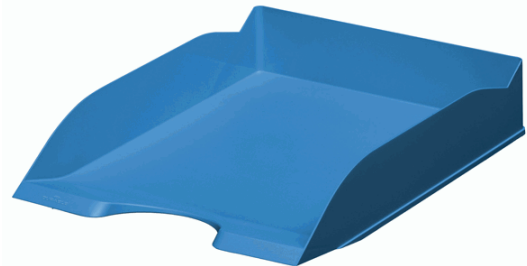

Codice Articolo : 95180

Descrizione : Vaschetta portacorrispondenza ECO - azzurro - Durable

Part - Number : 7756-06

Marca : DURABLE

Descrizione Estesa

Vaschetta portacorrispondenza per documenti formato A4

. Realizzata con plastica riciclata certificata Blue Angel in conformità con i requisiti RAL-ZU 30a, tutta la gamma è realizzata con plastica riciclata ed etichettata in conformità con lo standard EN ISO 11469. Ciò significa che, una volta riutilizzati, possono essere nuovamente smistati e riciclati.

Impilabile verticalmente o sfalsata. Dotata di rientranza frontale che agevola l'accesso ai documenti. Il fronte leggermente rialzato fa in modo che i documenti non fuoriescano. Dotata di appositi spazi per l'applicazione di etichette adesive che permettono la classificazione del contenuto

Dimensioni: 253 x 63 x 337 mm (L x H x P)

Packaging senza plastica.

Multiplo d'acquisto 6 pezzi - prezzo al pezzo.

Dimensioni e peso Articolo confezionato

Altezza :	0,06	mt
Lunghezza :	0,34	mt
Profondità :	0,26	mt
Peso :	0,22	kg

Confezionamento

Confezione :	6
Imballo :	1

Codice a Barre

Pezzo :	4005546729596
Confezione :	4005546729602
Imballo :	

Caratteristiche

Colore	Azzurro
Materiale	Plastica riciclata
Tipologia	Vaschette portacorrispondenza
Dimensione	25,3 x 6,3 x 33,7cm