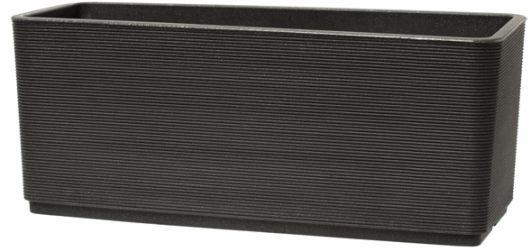

**Codice Articolo :** 97121

**Descrizione :** Vaso rettangolare Sinai Dot - 131 L - grigio cenere - TeraPlast

**Part - Number :** 37474098303

**Marca :** TeraPlast

### Descrizione Estesa

Vaso realizzato in plastica riciclata. Dimensioni 98x h. 40cm. Si consiglia di pulire con una spugna bagnata con acqua e detergente liquido neutro.

### Dimensioni e peso Articolo confezionato

<b>Altezza :</b>	0,39	mt
<b>Lunghezza :</b>	0,99	mt
<b>Profondità :</b>	0,41	mt
<b>Peso :</b>	7,90	kg

### Caratteristiche

<b>Colore</b>	Grigio cenere
<b>Materiale</b>	Plastica
<b>Tipologia</b>	Vasi
<b>Dimensione</b>	98 x 39,8cm
<b>Pagina catalogo SG</b>	235